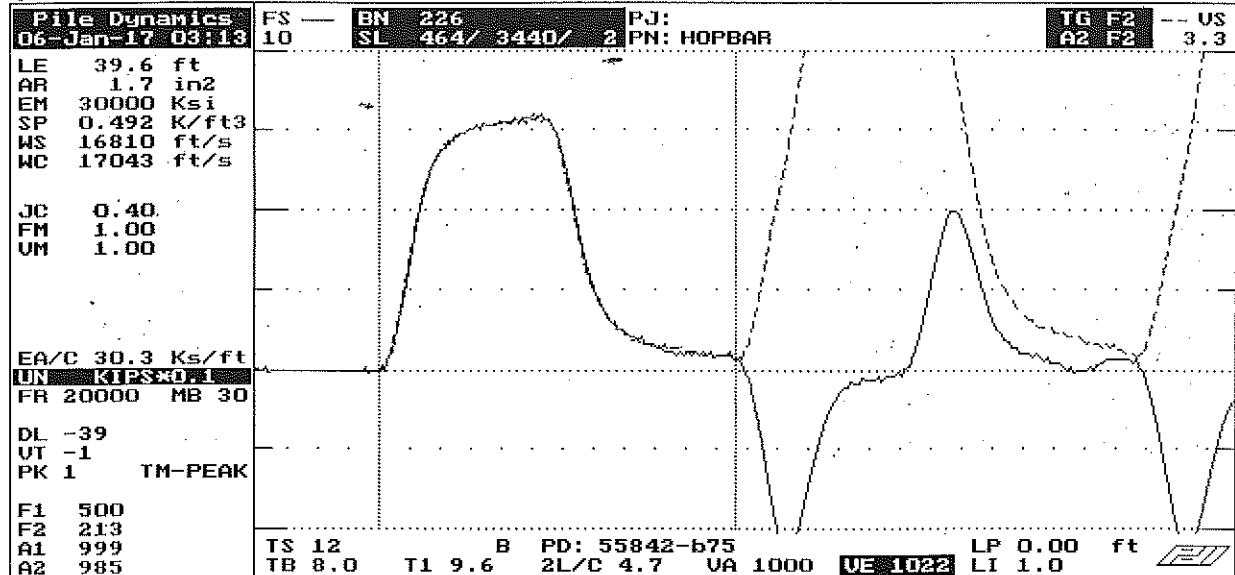

QBTA: ON [ALT-F1/BB=60]

Pile Dynamics, Inc.

DPF

<p>contact Pile Dynamics USA with your questions tel USA - 216 - 831- 6131 fax USA - 216 - 831- 0916</p>	<p>UMX= 5.1 FMX= 80 AMX= 169 EMX= 0.4 MEX= 156 FVP= 1.01</p> <p>ACCELEROMETER CALIBRATION N.I.S.T. Traceable</p> <p>SERIAL NUMBER: <u>55842</u></p> <p>CALIBRATION FACTOR: <u>985%</u></p> <p>PAK (*5000): _____ DATE: <u>6JAN17</u></p> <p>PDA OPERATOR: <u>[Signature]</u></p>
<p>←-AT:PIEZORESISTIVE</p>	<p>OP: laine [ver:4.05] AT:PIEZOELECTRIC→</p>

Smart Sensor

Smart Chip Programmed By J.M.W. on 6JAN17 CRC Value A000