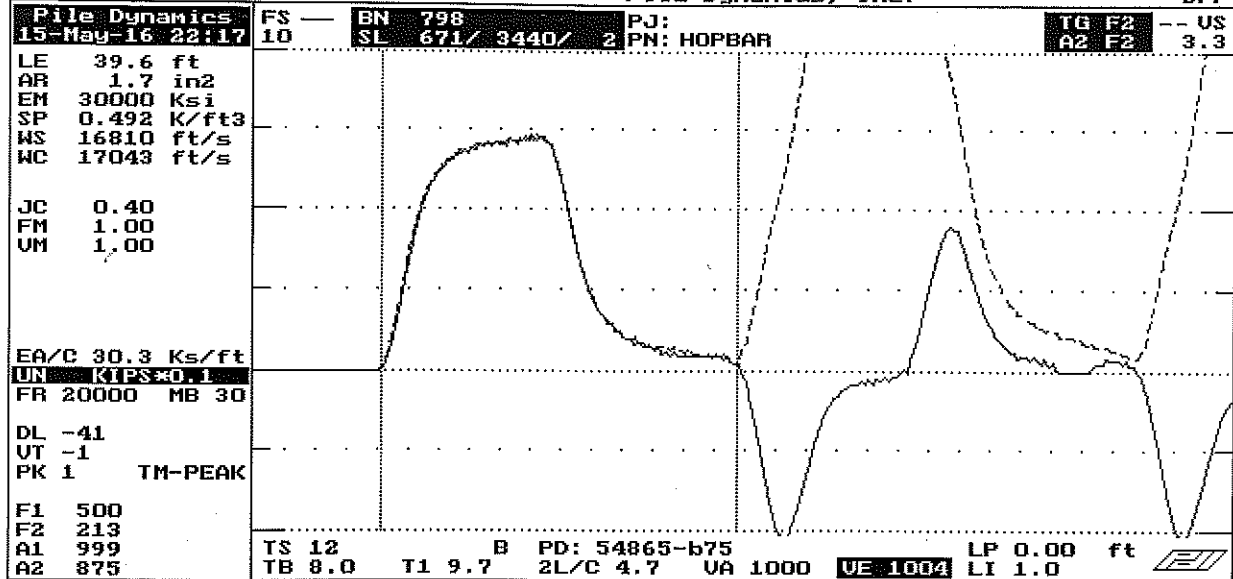

QBTA: ON [ALT-F1/BB=60]

File Dynamics, Inc.

DPF

<input type="checkbox"/> ACCEPT <input type="checkbox"/> SQ-OFF <input type="checkbox"/> FL-OFF <input type="checkbox"/> PR-OFF contact Pile Dynamics USA with your questions tel USA - 216 - 831- 6131 fax USA - 216 - 831- 0916	UMX= 4.7 FMX= 73 AMX= 159 EMX= 0.3 MEX= 143 FUP= 1.00 ACCELEROMETER CALIBRATION N.I.S.T. Traceable SERIAL NUMBER: 54865 CALIBRATION FACTOR: 875 % PAK (*5000): DATE: 16MAY16 PDA OPERATOR: <i>Joe</i>
	OP: Iaine [ver:4.05]

<-AT:PIEZORESISTIVE

AT:PIEZOELECTRIC->