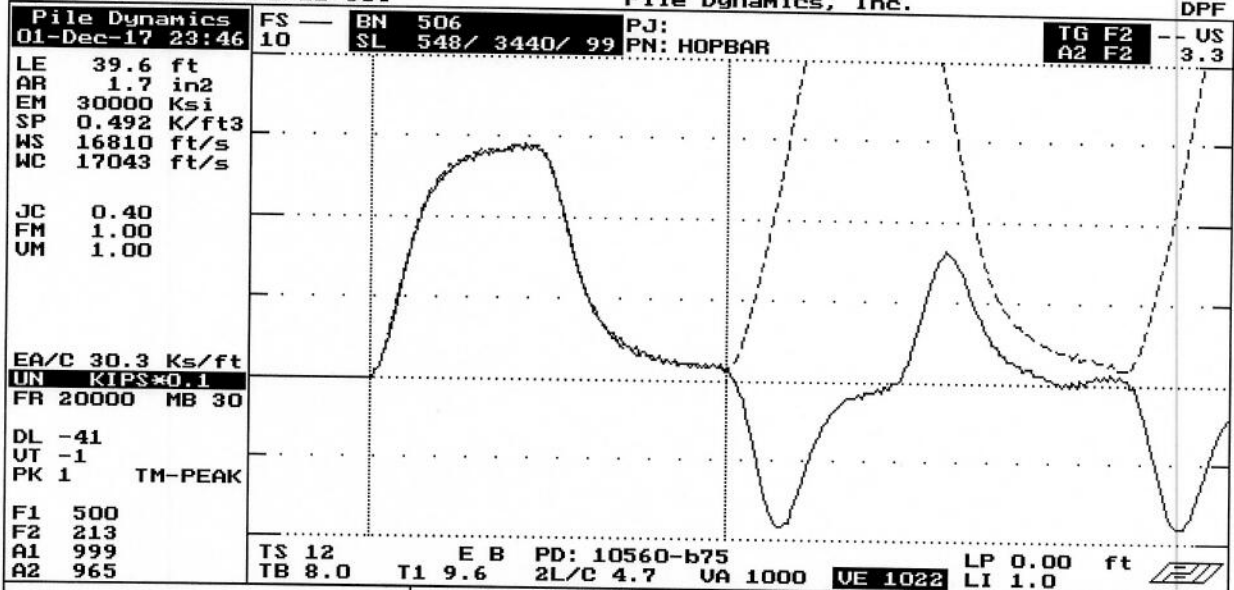

QBTA: ON [ALT-F1/BB=60]

Pile Dynamics, Inc.

DPF

<input type="checkbox"/> ACCEPT <input type="checkbox"/> SQ-OFF <input type="checkbox"/> FL-OFF <input type="checkbox"/> PR-OFF	VMX= 4.7 FMX= 73 AMX= 149 EMX= 0.3 MEX= 143 FUP= 0.99
--	--

contact Pile Dynamics USA
with your questions
tel USA - 216 - 831- 6131
fax USA - 216 - 831- 0916

ACCELEROMETER CALIBRATION N.I.S.T. Traceable

SERIAL NUMBER: 10560

CALIBRATION FACTOR: 965 %

PAK (*5000): DATE: 8DEC17